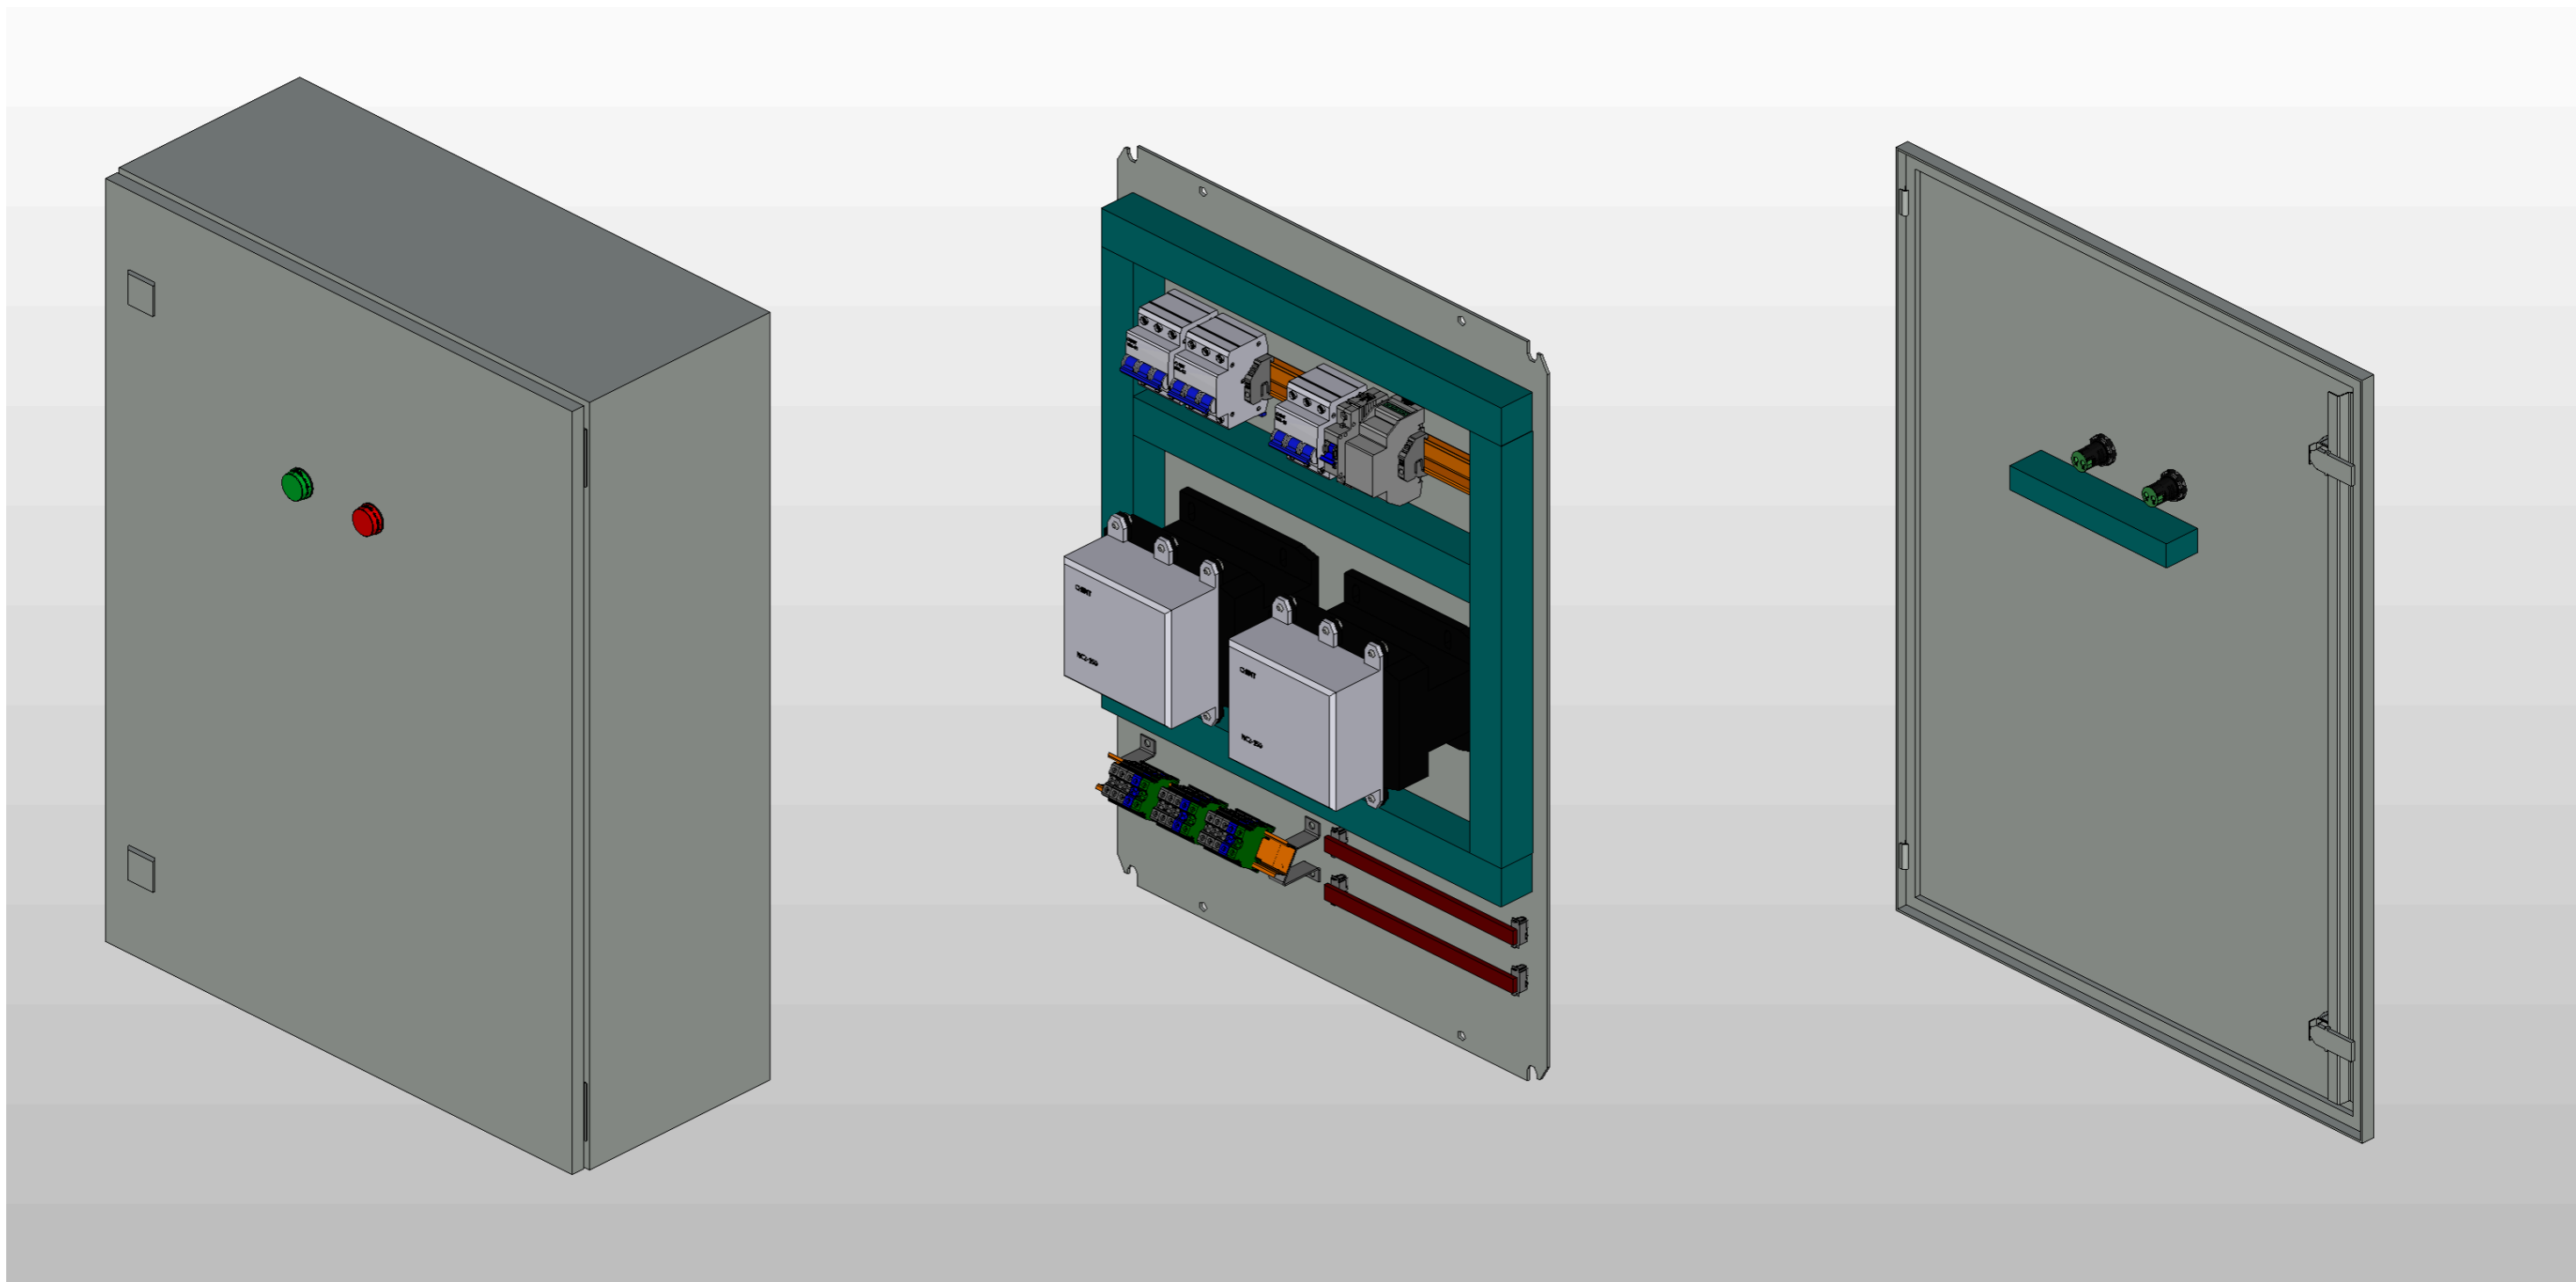

1. Глубина корпуса составляет 250 мм.
2. Степень защиты корпуса IP31.
3. Цвет корпуса RAL7035.

Инв. № подл.	Подп. и дата

Ред.	Листов	№ докум	Подп	Дата

Листов

Инв. № подл.	
Подп. и дата	

Ред.	Листов	№ докум	Подп	Дата		Листов